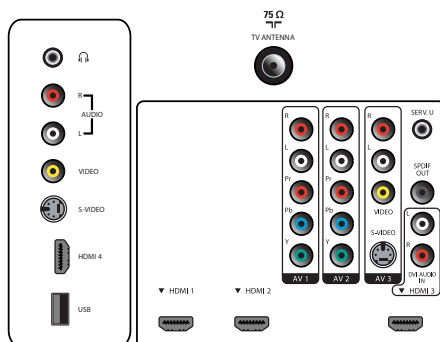

Connectivité

- AV 1: stéréo à l'avant, YPbPr
- AV 2: stéréo à l'avant, YPbPr
- AV 3: Entrée CVBS, Entrée S-Video
- Connexions avant/latérales: HDMI v1.3, Entrée S-Video, Entrée CVBS, stéréo à l'avant, Sortie casque, USB
- Sortie audio numérique: Coaxiale (RCA)
- HDMI 1: HDMI v1.3
- HDMI 2: HDMI v1.3
- HDMI 3: HDMI v1.3, Entrée audio analogique G/D
- EasyLink (HDMI-CEC): Activation de la lecture d'une seule pression sur un bouton, Témoin d'alimentation, Info système (langue du menu), Contrôle audio du système, Mise en veille du système

Alimentation

- Température ambiante: 5 à 40 °C
- Alimentation: 110-240 V c. a., 50/60 Hz
- Consommation: 280 W
- Consommation en veille: < 0,15 W

Dimensions

- Dimensions de la boîte en pouces (l x H x P): 45,79 x 28,03 x 4,09 pouces
- Dimensions de l'appareil avec support (l x H x P):

- 45,79 x 30,94 x 12,8 pouces
- Poids en livres (emballage compris): 92,59
- Poids du produit en livres: 60,63
- Poids du produit (avec support) (lb): 77,16 lb
- Dimensions de la boîte en pouces (l x H x P): 50,67 x 34,76 x 15,39 pouces
- Compatible avec fixations murales VESA: 400 x 400 mm

Accessoires

- Accessoires inclus: Support de table pivotant, Câble d'alimentation, Guide de démarrage rapide, Manuel d'utilisation, Carte d'enregistrement, Télécommande

Date de publication
2009-08-06

Version: 3.4.4

12 NC: 8670 000 47556
UPC: 6 09585 16272 3

© 2009 Koninklijke Philips Electronics N.V.
Tous droits réservés.

Les caractéristiques sont sujettes à modification sans préavis. Les marques commerciales sont la propriété de Koninklijke Philips Electronics N.V. ou de leurs détenteurs respectifs.

www.philips.com